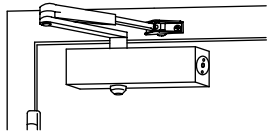

1A

MAX.
120KG

MAX.
120KG

1B

2A

2B

3A

=2A

3B

=2B

4A

4B

5A

5B

EN		
2	-4	x 360°
3	0	
4	+4	x 360°
5	+8	x 360°
6	+12	x 360°

OVENSULJIN DC-6266
EN 2-6 säädettävä
20-120kg ovelle