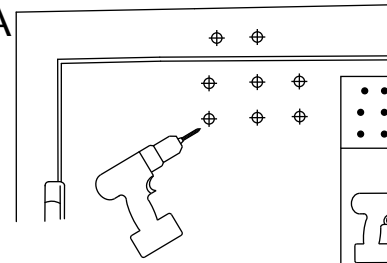

1A

MAX.
120KG

MAX.
120KG

1B

2A

2B

3A

=2A

3B

=2B

4A

4B

5A

5B

EN		
2	-4	x 360°
3	0	
4	+4	x 360°
5	+8	x 360°
6	+12	x 360°

OVENSULJIN DC-6266
EN 2-6 säädettävä
20-120kg ovelle