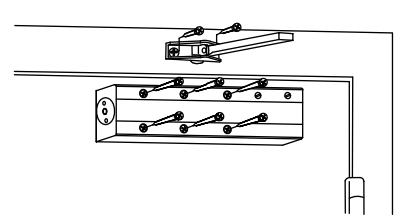

3B

=2B

4A

4B

5A

5B

EN		
2	-4	x 360°
3	0	
4	+4	x 360°
5	+8	x 360°
6	+12	x 360°

OVENSULJIN DC-6266
EN 2-6 säädettävä
20-120kg ovelle

EN 1154

4 8 1 1 3

15°

65°

180°

L S BC

15°

65°

180°

L S BC

EN		
2	-4	x 360°
3	0	
4	+4	x 360°
5	+8	x 360°
6	+12	x 360°

OVENSULJIN DC-6266
EN 2-6 säädettävä
20-120kg ovelle

EN 1154

4 8 1 1 3