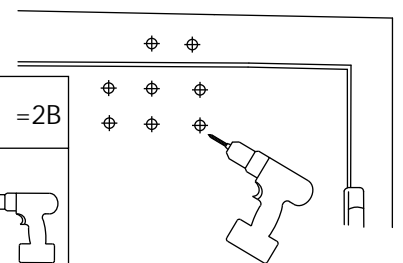

1A

MAX.
120KG

MAX.
120KG

1B

2A

2B

3A

=2A

3B

=2B

4A

4B

5A

5B

EN		
2	-4	x 360°
3	0	
4	+4	x 360°
5	+8	x 360°
6	+12	x 360°

OVENSULJIN DC-6266
EN 2-6 säädettävä
20-120kg ovelle