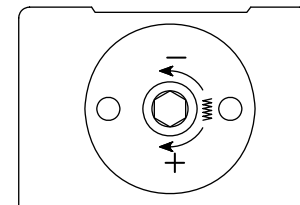

3B

=2B

4A

4B

5A

5B

EN		
2	-4	x 360°
3	0	
4	+4	x 360°
5	+8	x 360°
6	+12	x 360°

OVENSULJIN DC-6266
EN 2-6 säädettävä
20-120kg ovelle

EN 1154

4 8 1 1 3

15°

65°

180°

L S BC

15°

65°

180°

L S BC

EN		
2	-4	x 360°
3	0	
4	+4	x 360°
5	+8	x 360°
6	+12	x 360°

OVENSULJIN DC-6266
EN 2-6 säädettävä
20-120kg ovelle

EN 1154

4 8 1 1 3