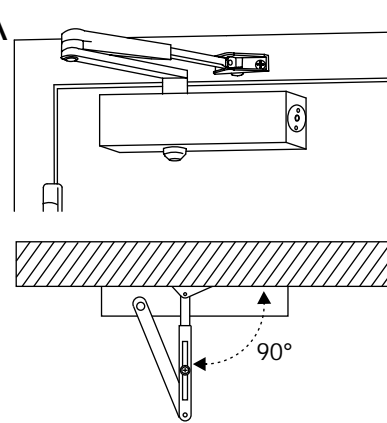

3B

=2B

4A

4B

5A

5B

EN		
2	-4	x 360°
3	0	
4	+4	x 360°
5	+8	x 360°
6	+12	x 360°

OVENSULJIN DC-6266
EN 2-6 säädettävä
20-120kg ovelle

EN 1154

4 8 1 1 3

15°

65°

180°

L S BC

15°

65°

180°

L S BC

EN		
2	-4	x 360°
3	0	
4	+4	x 360°
5	+8	x 360°
6	+12	x 360°

OVENSULJIN DC-6266
EN 2-6 säädettävä
20-120kg ovelle

EN 1154

4 8 1 1 3