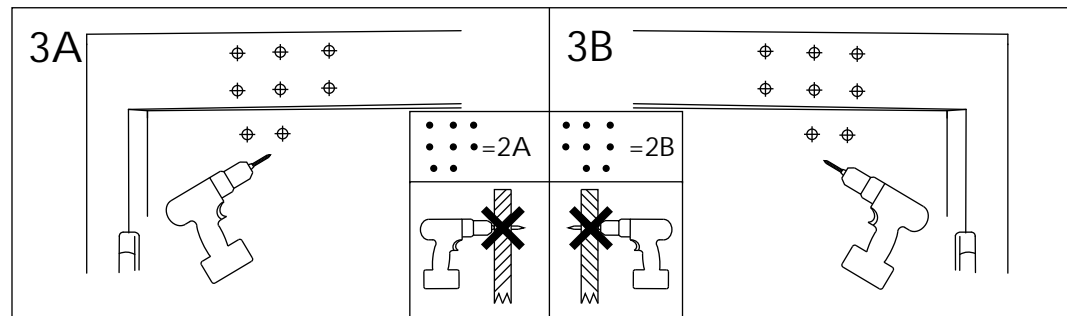

3B

=2B

4A

4B

5A

5B

EN		
2	-4	x 360°
3	0	
4	+4	x 360°
5	+8	x 360°
6	+12	x 360°

OVENSULJIN DC-6266
EN 2-6 säädettävä
20-120kg ovelle

EN 1154

4 8 1 1 3

15°

65°

180°

L S BC

15°

65°