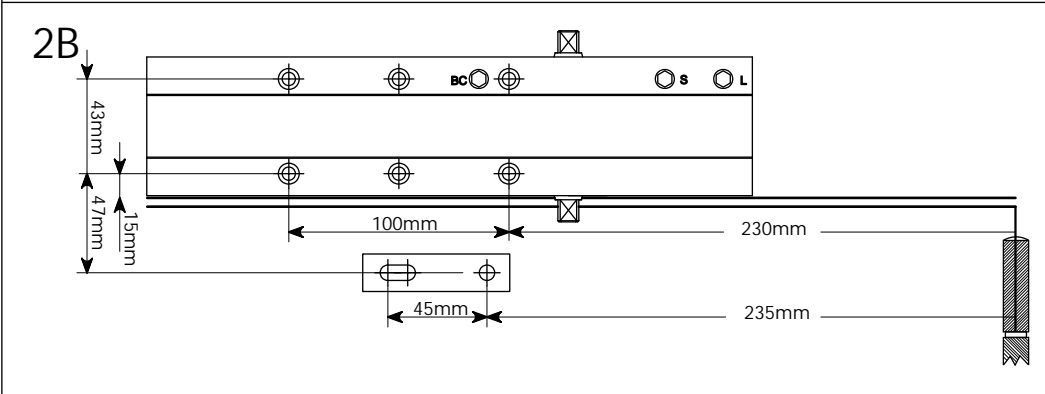

3B

=2B

4A

4B

5A

5B

EN		
2	-4	x 360°
3	0	
4	+4	x 360°
5	+8	x 360°
6	+12	x 360°

OVENSULJIN DC-6266
EN 2-6 säädettävä
20-120kg ovelle

EN 1154

4 8 1 1 3

15°

65°

180°

L S BC

15°

65°

180°

L S BC

EN		
2	-4	x 360°
3	0	
4	+4	x 360°
5	+8	x 360°
6	+12	x 360°

OVENSULJIN DC-6266
EN 2-6 säädettävä
20-120kg ovelle

EN 1154

4 8 1 1 3