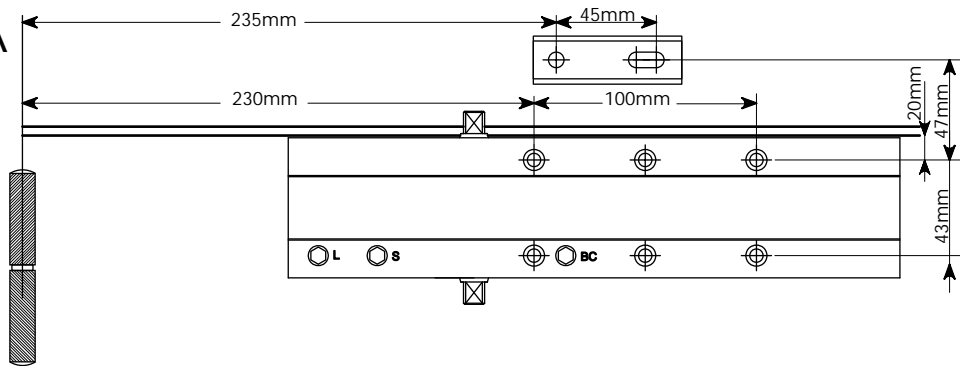

1A

MAX.
120KG

MAX.
120KG

1B

2A

2B

3A

=2A

3B

=2B

4A

4B

5A

5B

EN		
2	-4	x 360°
3	0	
4	+4	x 360°
5	+8	x 360°
6	+12	x 360°

OVENSULJIN DC-6266
EN 2-6 säädettävä
20-120kg ovelle

EN 1154

4 8 1 1 3

15°

65°

180°

L S BC

15°

65°

180°

L S BC

EN		
2	-4	x 360°
3	0	
4	+4	x 360°
5	+8	x 360°
6	+12	x 360°

OVENSULJIN DC-6266
EN 2-6 säädettävä
20-120kg ovelle

EN 1154

4 8 1 1 3