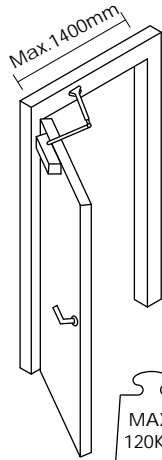

1A

MAX.
120KG

MAX.
120KG

1B

2A

2B

3A

=2A

3B

=2B

4A

4B

5A

5B

EN		
2	-4	x 360°
3	0	
4	+4	x 360°
5	+8	x 360°
6	+12	x 360°

OVENSULJIN DC-6266
EN 2-6 säädettävä
20-120kg ovelle

EN 1154

4 8 1 1 3

15°

65°

180°

L S BC

15°

65°

180°

L S BC

EN		
2	-4	x 360°
3	0	
4	+4	x 360°
5	+8	x 360°
6	+12	x 360°

OVENSULJIN DC-6266
EN 2-6 säädettävä
20-120kg ovelle

EN 1154

4 8 1 1 3