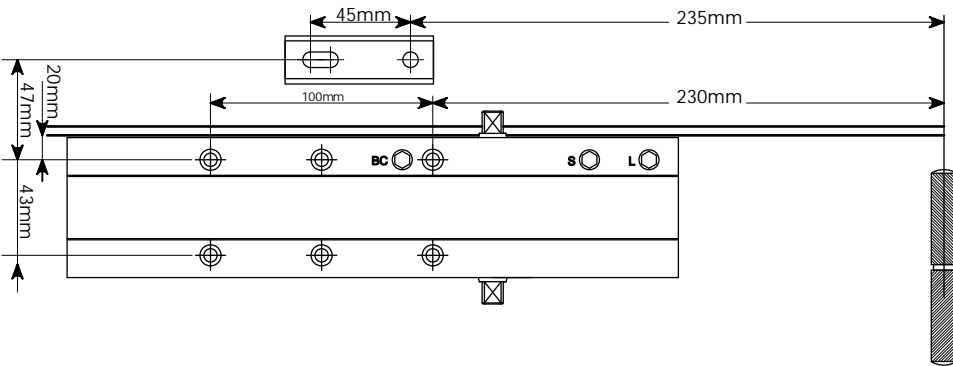

1A

MAX.
120KG

MAX.
120KG

1B

2A

2B

3A

=2A

3B

=2B

4A

4B

5A

5B

EN		
2	-4	x 360°
3	0	
4	+4	x 360°
5	+8	x 360°
6	+12	x 360°

OVENSULJIN DC-6266
EN 2-6 säädettävä
20-120kg ovelle

EN 1154

4 8 1 1 3

15°

65°

180°

L S BC

15°

65°

180°

L S BC

EN		
2	-4	x 360°
3	0	
4	+4	x 360°
5	+8	x 360°
6	+12	x 360°

OVENSULJIN DC-6266
EN 2-6 säädettävä
20-120kg ovelle

EN 1154

4 8 1 1 3