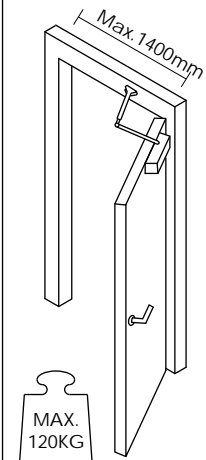

1A

MAX.
120KG

MAX.
120KG

1B

2A

2B

3A

=2A

3B

=2B

4A

4B

5A

5B

EN		
2	-4	x 360°
3	0	
4	+4	x 360°
5	+8	x 360°
6	+12	x 360°

OVENSULJIN DC-6266
EN 2-6 säädettävä
20-120kg ovelle

EN 1154

4 8 1 1 3

15°

65°

180°

L S BC

15°

65°

180°

L S BC

EN		
2	-4	x 360°
3	0	
4	+4	x 360°
5	+8	x 360°
6	+12	x 360°

OVENSULJIN DC-6266
EN 2-6 säädettävä
20-120kg ovelle

EN 1154

4 8 1 1 3