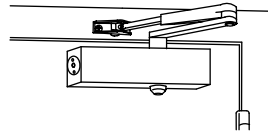

1A

MAX.
120KG

MAX.
120KG

1B

2A

2B

3A

=2A

3B

=2B

4A

4B

5A

5B

EN		
2	-4	x 360°
3	0	
4	+4	x 360°
5	+8	x 360°
6	+12	x 360°

OVENSULJIN DC-6266
EN 2-6 säädettävä
20-120kg ovelle

180°

L S BC

EN		
2	-4	x 360°
3	0	
4	+4	x 360°
5	+8	x 360°
6	+12	x 360°

OVENSULJIN DC-6266
EN 2-6 säädettävä
20-120kg ovelle

EN 1154

4 8 1 1 3