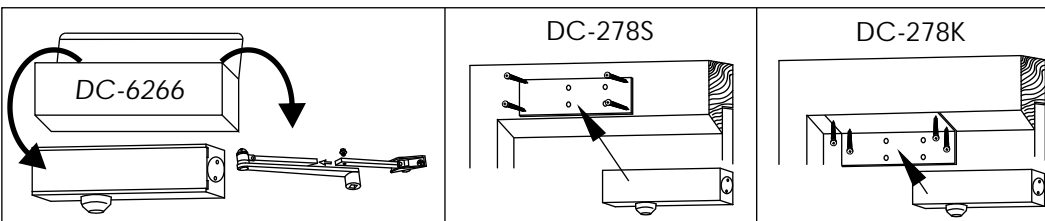

3B

=2B

4A

4B

5A

5B

EN		
2	-4	x 360°
3	0	
4	+4	x 360°
5	+8	x 360°
6	+12	x 360°

OVENSULJIN DC-6266
EN 2-6 säädettävä
20-120kg ovelle

EN 1154

4 8 1 1 3

15°

65°

180°

L S BC

15°

65°

180°

L S BC

EN		
2	-4	x 360°
3	0	
4	+4	x 360°
5	+8	x 360°
6	+12	x 360°

OVENSULJIN DC-6266
EN 2-6 säädettävä
20-120kg ovelle

EN 1154

4 8 1 1 3