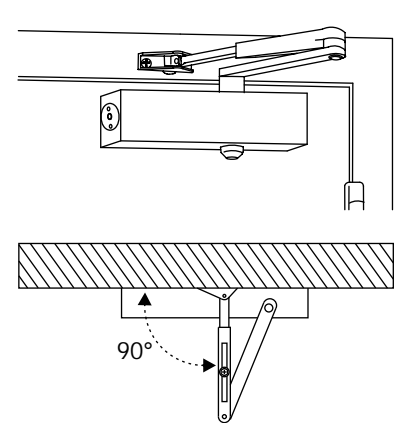

3B

=2B

4A

4B

5A

5B

EN		
2	-4	x 360°
3	0	
4	+4	x 360°
5	+8	x 360°
6	+12	x 360°

OVENSULJIN DC-6266
EN 2-6 säädettävä
20-120kg ovelle

EN 1154

4 8 1 1 3

15°

65°

180°

L S BC

15°

65°

180°

L S BC

EN		
2	-4	x 360°
3	0	
4	+4	x 360°
5	+8	x 360°
6	+12	x 360°

OVENSULJIN DC-6266
EN 2-6 säädettävä
20-120kg ovelle

EN 1154

4 8 1 1 3