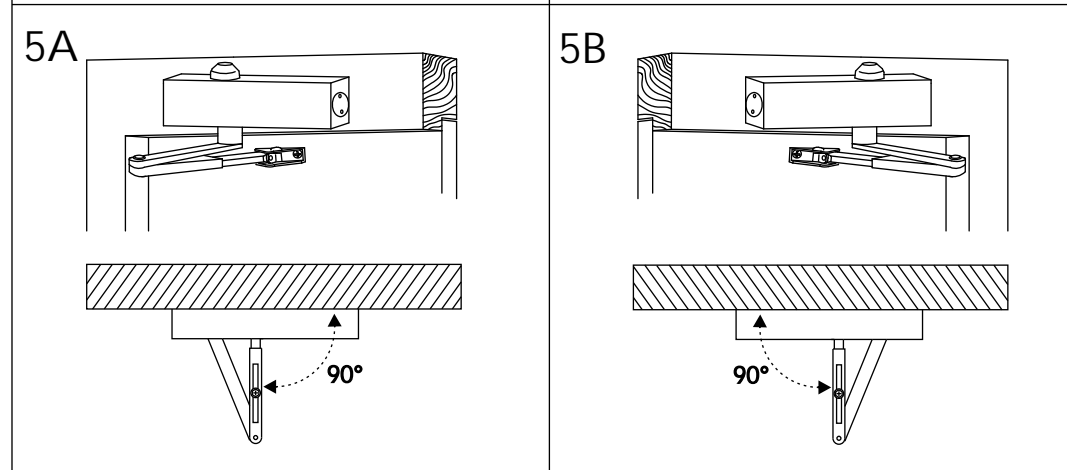

3B

=2B

4A

4B

5A

5B

EN		
2	-4	x 360°
3	0	
4	+4	x 360°
5	+8	x 360°
6	+12	x 360°

OVENSULJIN DC-6266
EN 2-6 säädettävä
20-120kg ovelle

EN 1154

4 8 1 1 3

15°

65°

180°

L S BC

15°

65°

180°

L S BC

EN		
2	-4	x 360°
3	0	
4	+4	x 360°
5	+8	x 360°
6	+12	x 360°

OVENSULJIN DC-6266
EN 2-6 säädettävä
20-120kg ovelle

EN 1154

4 8 1 1 3