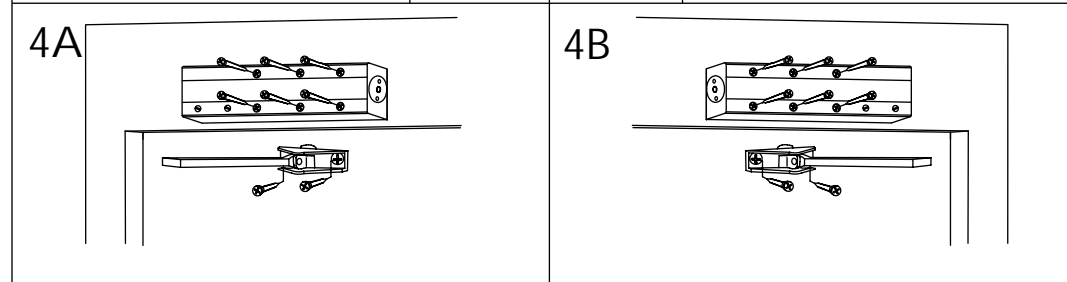

3B

=2B

4A

4B

5A

5B

EN		
2	-4	x 360°
3	0	
4	+4	x 360°
5	+8	x 360°
6	+12	x 360°

OVENSULJIN DC-6266
EN 2-6 säädettävä
20-120kg ovelle

EN 1154

4 8 1 1 3

15°

65°

180°

L S BC

15°

65°

180°

L S BC

EN		
2	-4	x 360°
3	0	
4	+4	x 360°
5	+8	x 360°
6	+12	x 360°

OVENSULJIN DC-6266
EN 2-6 säädettävä
20-120kg ovelle

EN 1154

4 8 1 1 3