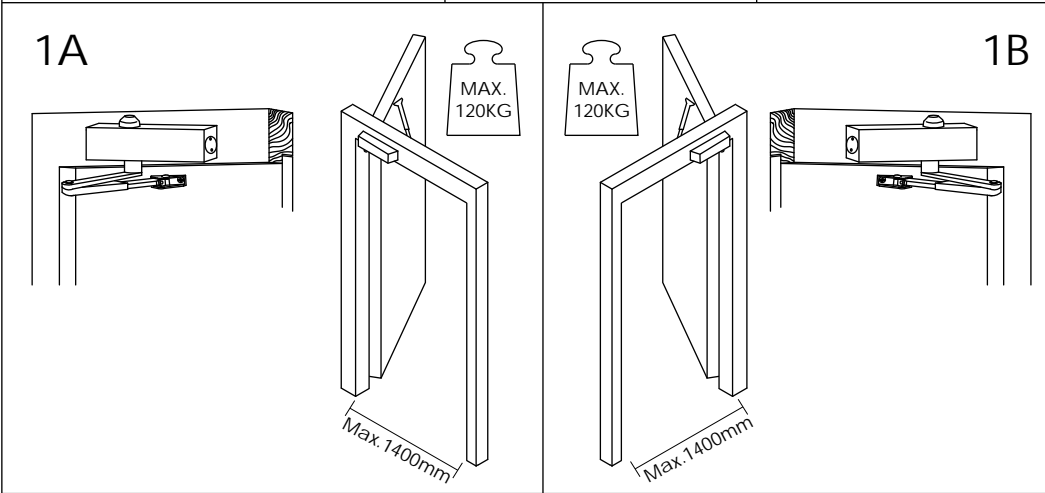

3B

=2B

4A

4B

5A

5B

EN		
2	-4	x 360°
3	0	
4	+4	x 360°
5	+8	x 360°
6	+12	x 360°

OVENSULJIN DC-6266
EN 2-6 säädettävä
20-120kg ovelle

EN 1154

4 8 1 1 3

15°

65°

180°

L S BC

15°

65°

180°

L S BC

EN		
2	-4	x 360°
3	0	
4	+4	x 360°
5	+8	x 360°
6	+12	x 360°

OVENSULJIN DC-6266
EN 2-6 säädettävä
20-120kg ovelle

EN 1154

4 8 1 1 3