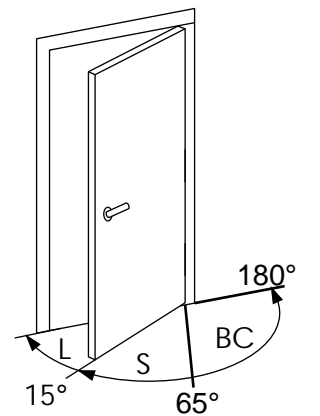

3B

=2B

4A

4B

5A

5B

EN		
2	-4	x 360°
3	0	
4	+4	x 360°
5	+8	x 360°
6	+12	x 360°

OVENSULJIN DC-6266
EN 2-6 säädettävä
20-120kg ovelle

EN 1154

4 8 1 1 3

15°

65°

180°

L S BC

15°

65°

180°

L S BC

EN		
2	-4	x 360°
3	0	
4	+4	x 360°
5	+8	x 360°
6	+12	x 360°

OVENSULJIN DC-6266
EN 2-6 säädettävä
20-120kg ovelle

EN 1154

4 8 1 1 3