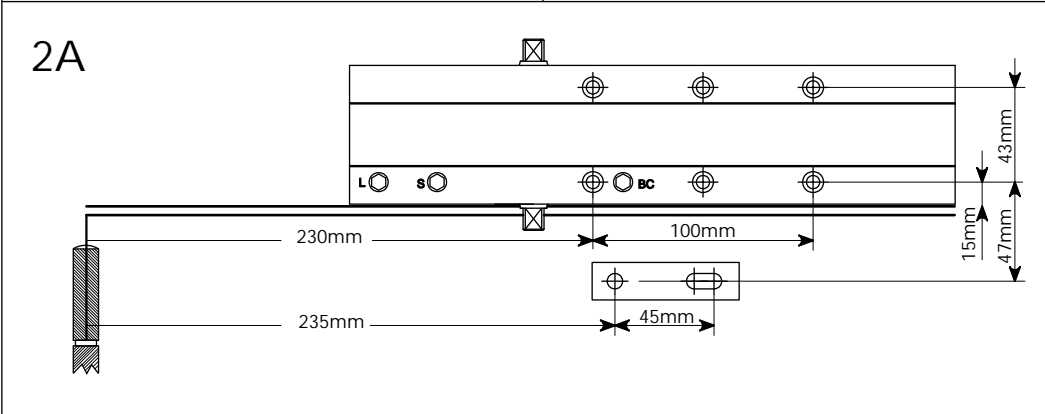

3B

=2B

4A

4B

5A

5B

EN		
2	-4	x 360°
3	0	
4	+4	x 360°
5	+8	x 360°
6	+12	x 360°

OVENSULJIN DC-6266
EN 2-6 säädettävä
20-120kg ovelle

EN 1154

4 8 1 1 3

15°

65°

180°

L S BC

15°

65°

180°

L S BC

EN		
2	-4	x 360°
3	0	
4	+4	x 360°
5	+8	x 360°
6	+12	x 360°

OVENSULJIN DC-6266
EN 2-6 säädettävä
20-120kg ovelle

EN 1154

4 8 1 1 3