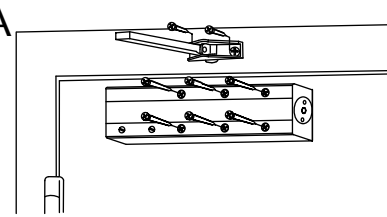

1A

MAX.
120KG

MAX.
120KG

1B

2A

2B

3A

=2A

3B

=2B

4A

4B

5A

5B

EN		
2	-4	x 360°
3	0	
4	+4	x 360°
5	+8	x 360°
6	+12	x 360°

OVENSULJIN DC-6266
EN 2-6 säädettävä
20-120kg ovelle

180°

L S BC

EN		
2	-4	x 360°
3	0	
4	+4	x 360°
5	+8	x 360°
6	+12	x 360°

OVENSULJIN DC-6266
EN 2-6 säädettävä
20-120kg ovelle

EN 1154

4 8 1 1 3