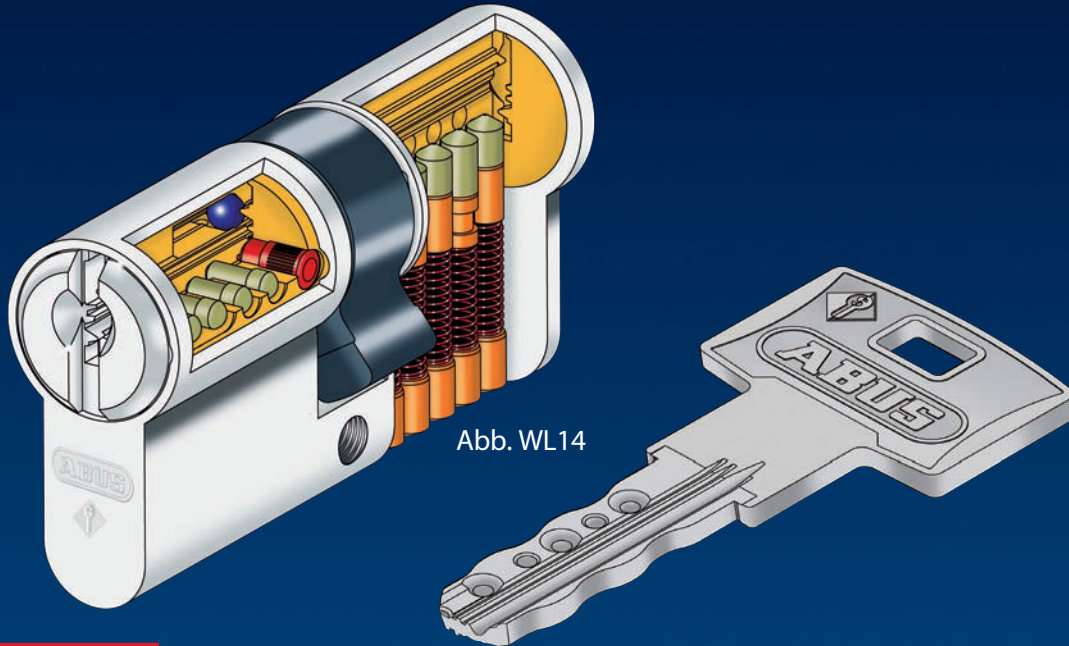

Wavy Line profiili sylinterijärjestelmä:

Lukitusjärjestelmä aaltoilevalla jyrsinlinjalla

Järjestelmän edut:

- 14 mm halkaisijalla oleva avainkanava yhdessä nikkeli-hopea seoksisten avainten ja haittatappien kanssa ehkäisevät tehokkaasti avainten ja haittojen kulumaa (wear and tear effect)
- Satandardina Wavy Lina sylintereissä olevat ensimmäiset ja kolmannet haittatapit takaavat lujan poraus-suojauksen
- Sylinterit valmistetaan vastaamaan jo lähtötasoltaan DIN EN 1303 ja DIN 18252 standardeja, joka kertoo korkean turvatason tuotteistuksesta